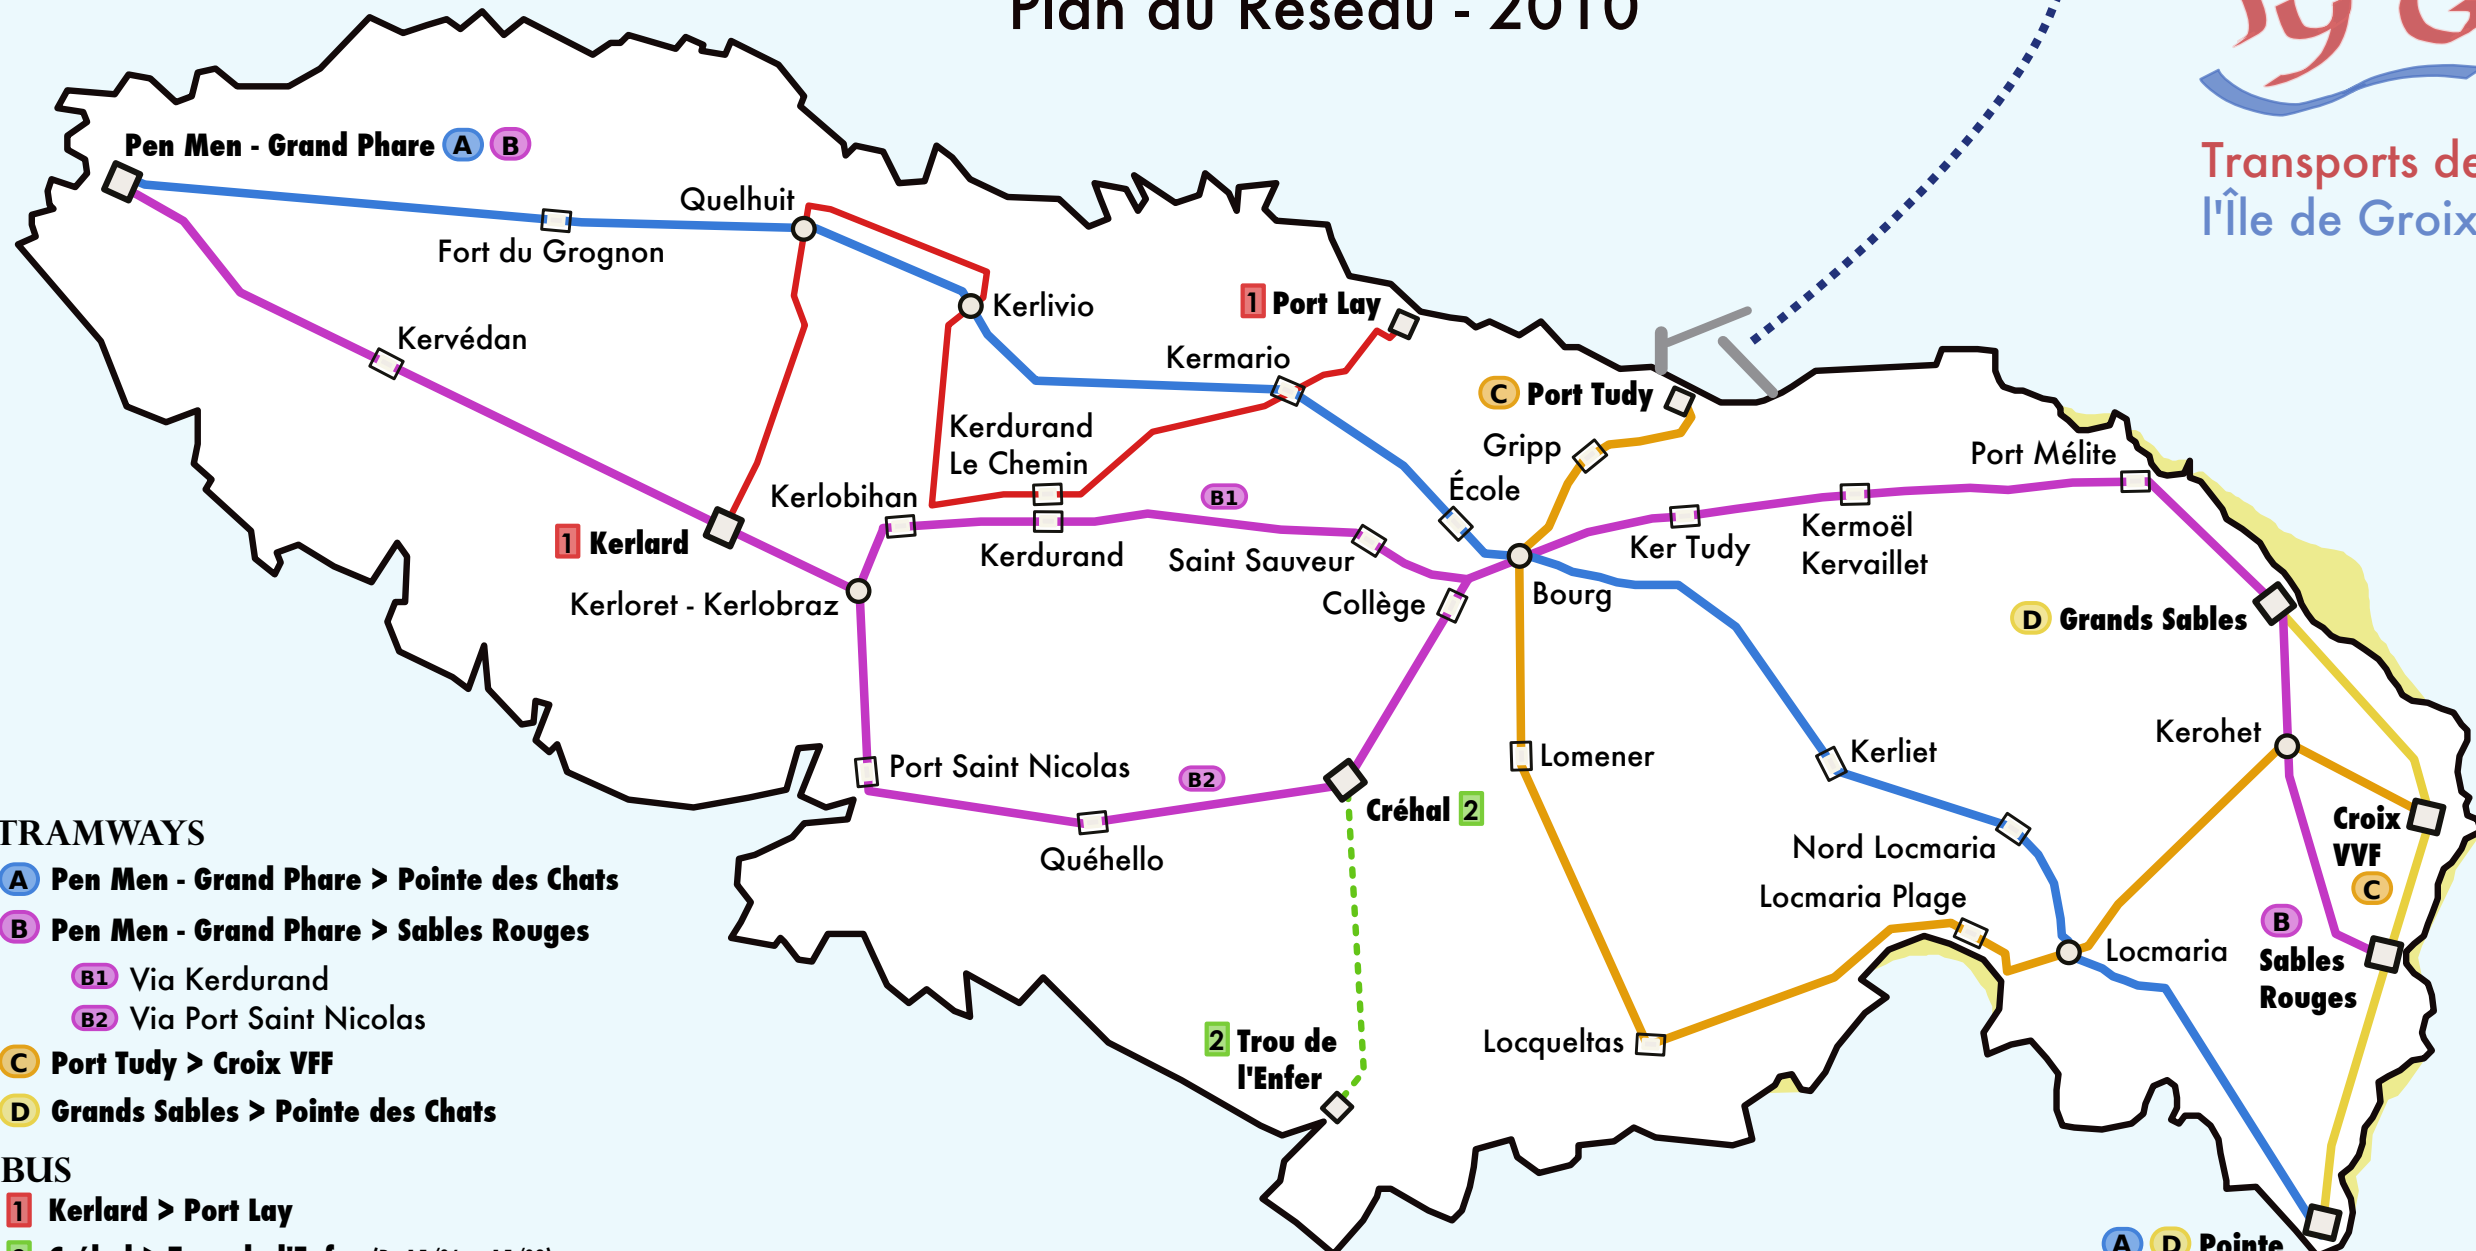

Plan du Réseau - 2010

Lorient

Transports de l'Île de Groix

TRAMWAYS

- A** Pen Men - Grand Phare > Pointe des Chats
- B** Pen Men - Grand Phare > Sables Rouges
 - B1** Via Kerdurand
 - B2** Via Port Saint Nicolas
- C** Port Tudy > Croix VVF
- D** Grands Sables > Pointe des Chats

BUS

- 1** Kerlard > Port Lay
- 2** Créhal > Trou de l'Enfer (Du 15/06 au 15/09)

A D Pointe des Chats